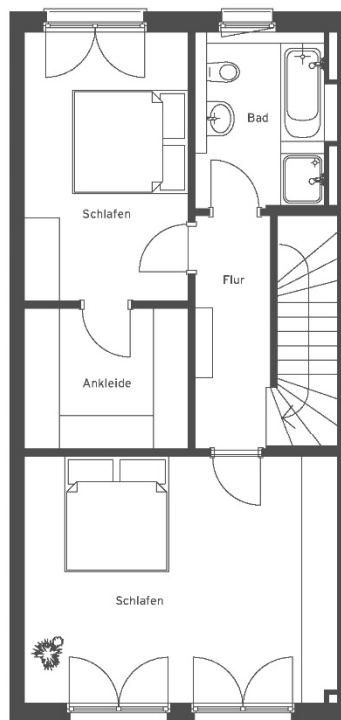

Luisenhof 16, 14473 Potsdam

GRUNDRISSTYP:	C.3
EG & 1.OG:	3-Zimmer-Wohnung
Wohnfläche:	ca. 123 m ²
Wohnungsnummer:	WE 58
Haus:	5

Erdgeschoss

1. Obergeschoss

Unverbindliche Illustration (Planung)

HAFTUNGSAUSSCHLUSS Diese Übersicht dient allein zu Informationszwecken und stellt kein Vermittlungsangebot dar. Alle Angaben und Darstellungen in dieser Übersicht wurden mit größter Sorgfalt überprüft und zusammengestellt, sie können sich jedoch jederzeit ändern. Weder die Eigentümerin des Objekts noch die Müller Merkle Immobilien GmbH, noch deren Gesellschafter, sind verpflichtet, den Empfänger dieser Übersicht über etwaige Änderungen zu unterrichten. Bei technischen Angaben, wie z. B. Wohnungsgrößen, sind Abweichungen möglich. Bei den abgebildeten Grundrissvarianten handelt es sich um unverbindliche Einrichtungsbeispiele. Die Haftung für Vorsatz und grobe Fahrlässigkeit sowie die Verletzung von Leben, Körper und Gesundheit bleibt unberührt.