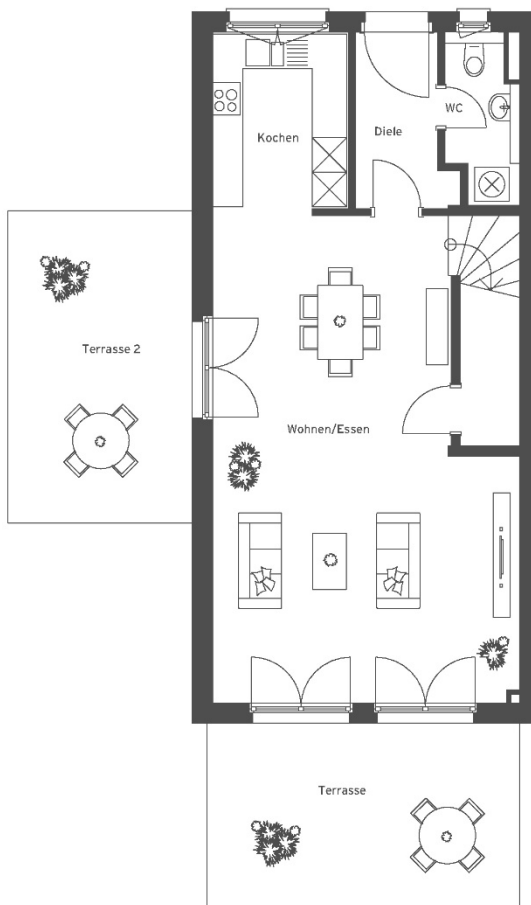

Luisenhof 16, 14473 Potsdam

GRUNDRISSTYP:	C.3
EG & 1.OG:	3-Zimmer-Wohnung
Wohnfläche:	ca. 123 m ²
Wohnungsnummer:	WE 58
Haus:	5

Erdgeschoss

1. Obergeschoss

Unverbindliche Illustration (Planung)

HAFTUNGSAUSSCHLUSS Diese Übersicht dient allein zu Informationszwecken und stellt kein Vermittlungsangebot dar. Alle Angaben und Darstellungen in dieser Übersicht wurden mit größter Sorgfalt überprüft und zusammengestellt, sie können sich jedoch jederzeit ändern. Weder die Eigentümerin des Objekts noch die Müller Merkle Immobilien GmbH, noch deren Gesellschafter, sind verpflichtet, den Empfänger dieser Übersicht über etwaige Änderungen zu unterrichten. Bei technischen Angaben, wie z. B. Wohnungsgrößen, sind Abweichungen möglich. Bei den abgebildeten Grundrissvarianten handelt es sich um unverbindliche Einrichtungsbeispiele. Die Haftung für Vorsatz und grobe Fahrlässigkeit sowie die Verletzung von Leben, Körper und Gesundheit bleibt unberührt.