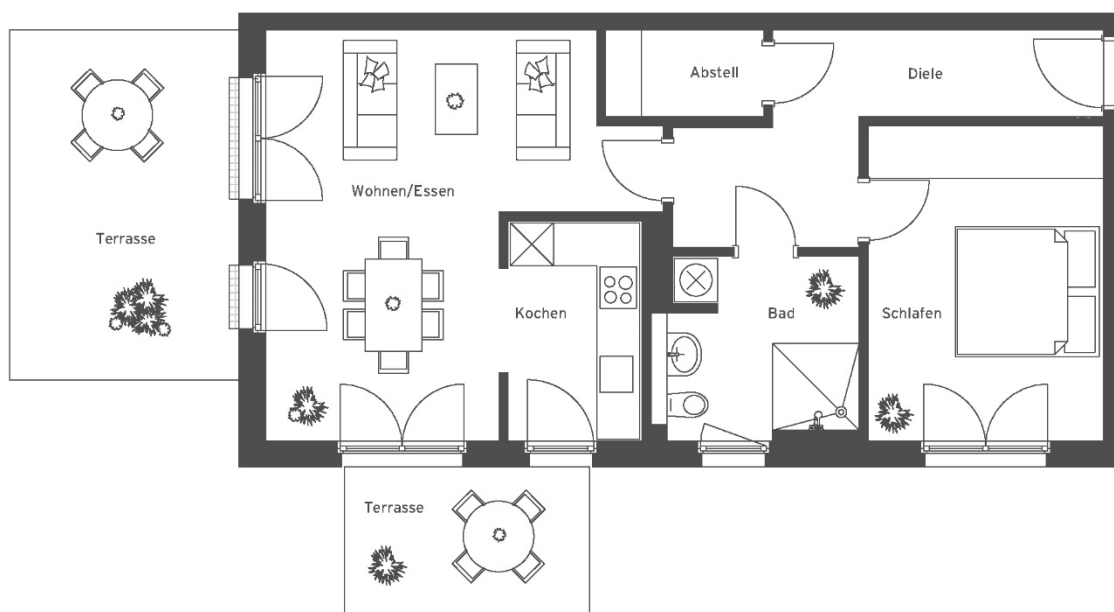

Luisenhof 18, 14473 Potsdam

GRUNDRISSSTYP:	A.1
Erdgeschoss:	2-Zimmer-Wohnung
Wohnfläche:	ca. 76 m ²
Wohnungsnummer:	WE 42
Haus:	4 B

Unverbindliche Illustration (Planung)

HAFTUNGSAUSSCHLUSS Diese Übersicht dient allein zu Informationszwecken und stellt kein Vermietungsangebot dar. Alle Angaben und Darstellungen in dieser Übersicht wurden mit größter Sorgfalt überprüft und zusammengestellt, sie können sich jedoch jederzeit ändern. Weder die Eigentümerin des Objekts noch die Müller Merkle Immobilien GmbH, noch deren Gesellschafter, sind verpflichtet, den Empfänger dieser Übersicht über etwaige Änderungen zu unterrichten. Bei technischen Angaben, wie z. B. Wohnungsgrößen, sind Abweichungen möglich. Bei den abgebildeten Grundrissvarianten handelt es sich um unverbindliche Einrichtungsbeispiele. Die Haftung für Vorsatz und grobe Fahrlässigkeit sowie die Verletzung von Leben, Körper und Gesundheit bleibt unberührt.