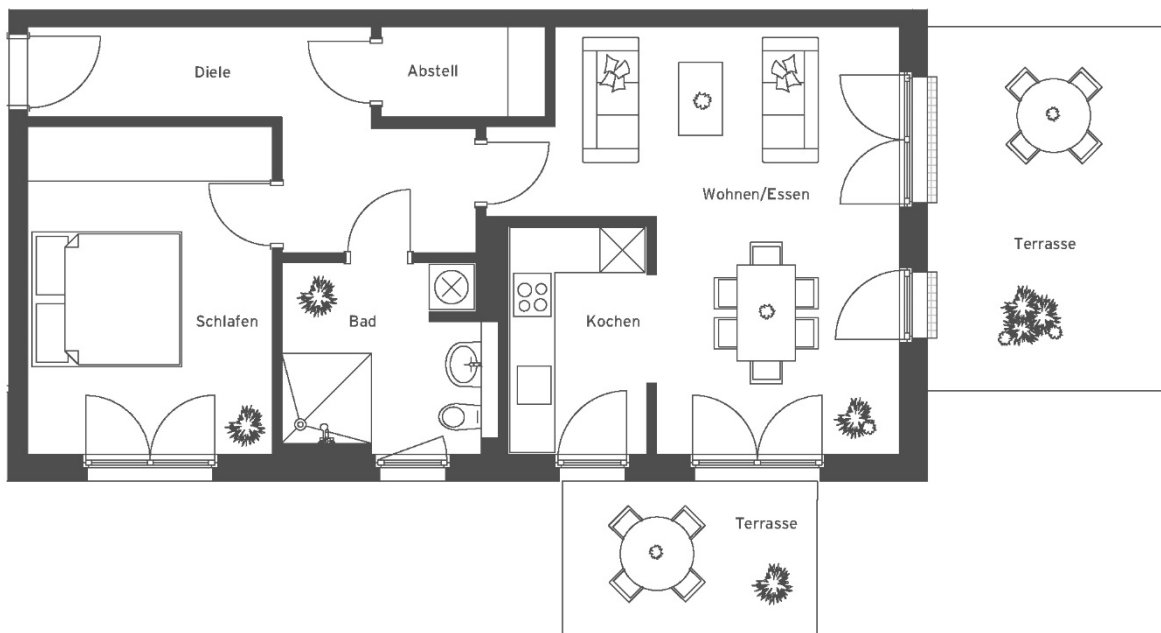

Luisenhof 18, 14473 Potsdam

GRUNDRISSTYP:	A.1
Erdgeschoss:	2-Zimmer-Wohnung
Wohnfläche:	ca. 75 m ²
Wohnungsnummer:	WE 41
Haus:	4 B

Unverbindliche Illustration (Planung)

HAFTUNGSAUSSCHLUSS Diese Übersicht dient allein zu Informationszwecken und stellt kein Vermietungsangebot dar. Alle Angaben und Darstellungen in dieser Übersicht wurden mit größter Sorgfalt überprüft und zusammengestellt, sie können sich jedoch jederzeit ändern. Weder die Eigentümerin des Objekts noch die Müller Merkle Immobilien GmbH, noch deren Gesellschafter, sind verpflichtet, den Empfänger dieser Übersicht über etwaige Änderungen zu unterrichten. Bei technischen Angaben, wie z. B. Wohnungsgrößen, sind Abweichungen möglich. Bei den abgebildeten Grundrissvarianten handelt es sich um unverbindliche Einrichtungsbeispiele. Die Haftung für Vorsatz und grobe Fahrlässigkeit sowie die Verletzung von Leben, Körper und Gesundheit bleibt unberührt.