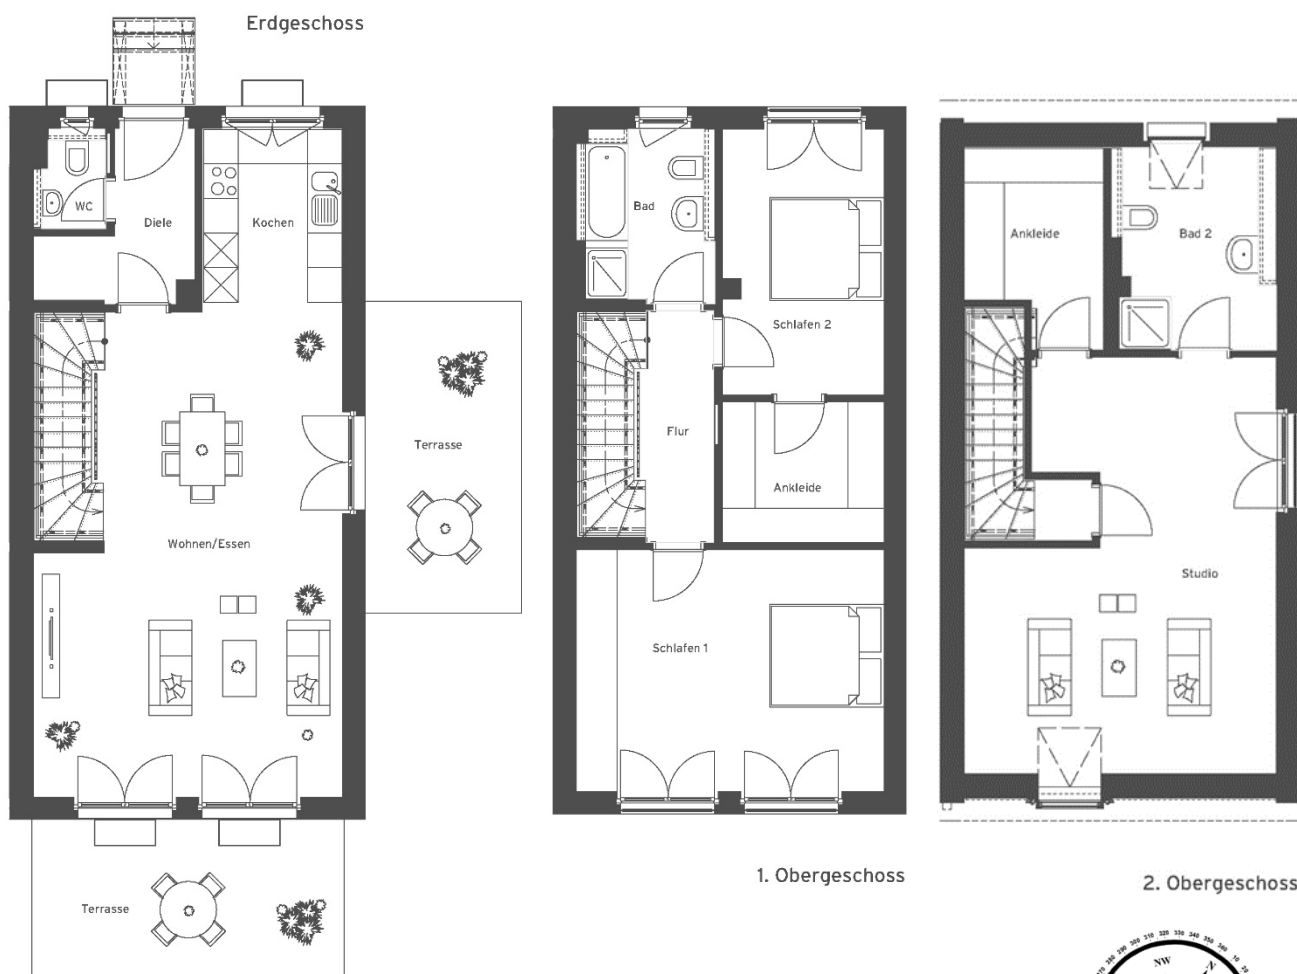

LUISEN
POTSDAM

Luisenhof 23, 14473 Potsdam

GRUNDRISSSTYP: REH 01
Reihenendhaus: 4-Zimmer-Wohnung
Wohnfläche: ca. 203 m²
Wohnungsnummer: R 09
Haus: 1

Unverbindliche Illustration (Planung)

HAFTUNGSAUSSCHLUSS Diese Übersicht dient allein zu Informationszwecken und stellt kein Vermietungsangebot dar. Alle Angaben und Darstellungen in dieser Übersicht wurden mit größter Sorgfalt überprüft und zusammengestellt, sie können sich jedoch jederzeit ändern. Weder die Eigentümerin des Objekts noch die Müller Merkle Immobilien GmbH, noch deren Gesellschafter, sind verpflichtet, den Empfänger dieser Übersicht über etwaige Änderungen zu unterrichten. Bei technischen Angaben, wie z. B. Wohnungsgrößen, sind Abweichungen möglich. Bei den abgebildeten Grundrissvarianten handelt es sich um unverbindliche Einrichtungsbeispiele. Die Haftung für Vorsatz und grobe Fahrlässigkeit sowie die Verletzung von Leben, Körper und Gesundheit bleibt unberührt.