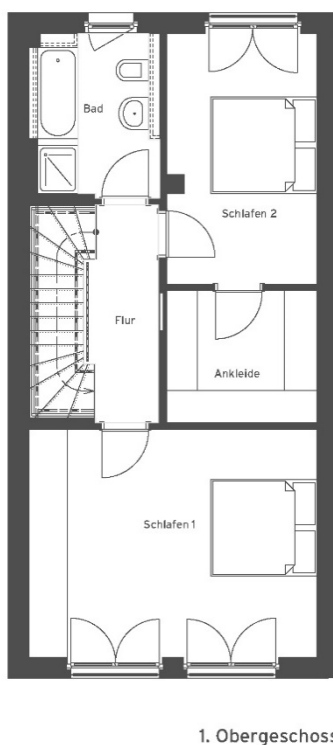

Luisenhof 27, 14473 Potsdam

| | |
|-------------------|------------------------|
| GRUNDRISSTYP: | RMH 01 |
| Reihenmittelhaus: | 4-Zimmer-Wohnung |
| Wohnfläche: | ca. 190 m ² |
| Wohnungsnummer: | R 07 |
| Haus: | 1 |