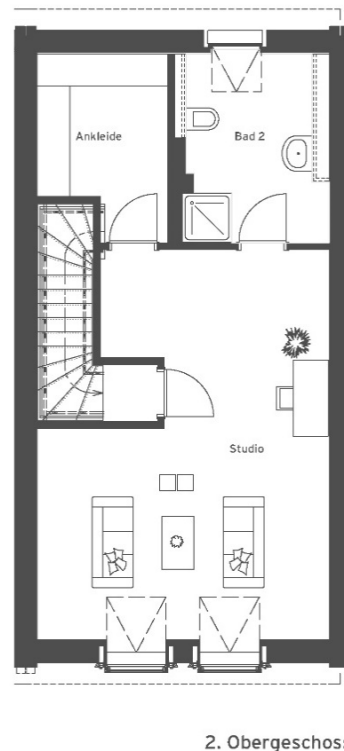

Luisenhof 27, 14473 Potsdam

| | |
|-------------------|------------------------|
| GRUNDRISSTYP: | RMH 01 |
| Reihenmittelhaus: | 4-Zimmer-Wohnung |
| Wohnfläche: | ca. 190 m ² |
| Wohnungsnummer: | R 07 |
| Haus: | 1 |