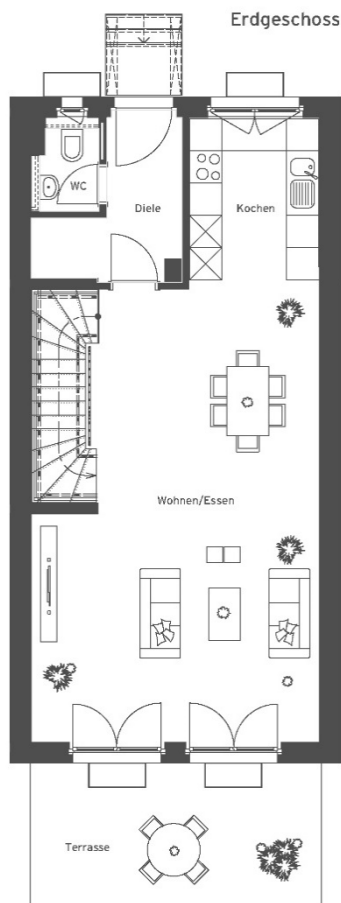

Luisenhof 27, 14473 Potsdam

| | |
|-------------------|------------------------|
| GRUNDRISSTYP: | RMH 01 |
| Reihenmittelhaus: | 4-Zimmer-Wohnung |
| Wohnfläche: | ca. 190 m ² |
| Wohnungsnummer: | R 07 |
| Haus: | 1 |