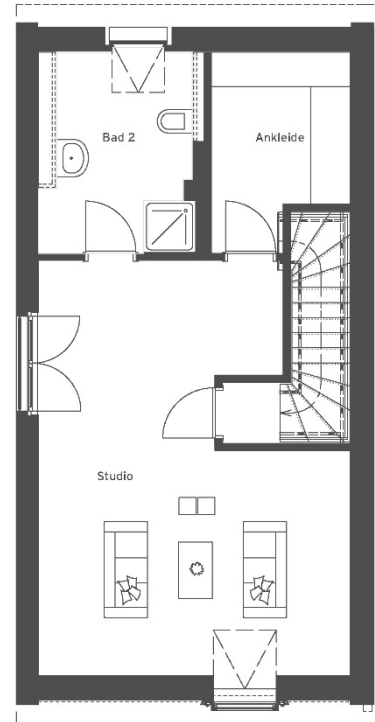

## Luisenhof 39, 14473 Potsdam

GRUNDRISSSTYP: REH 01  
 Reihenendhaus: 4-Zimmer-Wohnung  
 Wohnfläche: ca. 203 m<sup>2</sup>  
 Wohnungsnummer: R 01  
 Haus: 1

Erdgeschoss

1. Obergeschoss

2. Obergeschoss

Unverbindliche Illustration (Planung)