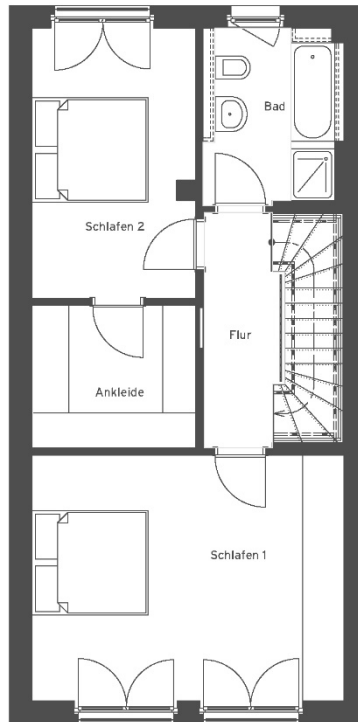

## Luisenhof 39, 14473 Potsdam

GRUNDRISSSTYP: REH 01  
 Reihenendhaus: 4-Zimmer-Wohnung  
 Wohnfläche: ca. 203 m<sup>2</sup>  
 Wohnungsnummer: R 01  
 Haus: 1

Erdgeschoss

1. Obergeschoss

2. Obergeschoss

Unverbindliche Illustration (Planung)