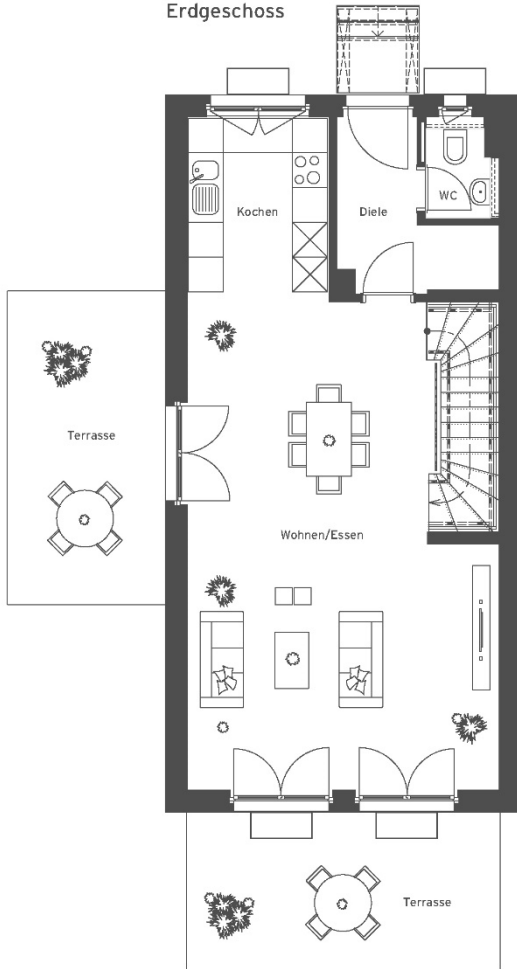

## Luisenhof 39, 14473 Potsdam

GRUNDRISSSTYP: REH 01  
 Reihenendhaus: 4-Zimmer-Wohnung  
 Wohnfläche: ca. 203 m<sup>2</sup>  
 Wohnungsnummer: R 01  
 Haus: 1

Erdgeschoss

1. Obergeschoss

2. Obergeschoss

Unverbindliche Illustration (Planung)